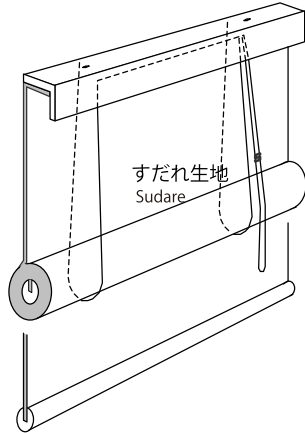

- ロールアップタイプ -

Roll Up

- L型桟木タイプ (標準仕様)
Standard

- 平型桟木タイプ
Crosspiece is flat wooden top and bottom

- くるっとタイプ -

Kurruto

- L型桟木タイプ (標準仕様)
Standard

- 平型桟木タイプ
Crosspiece is flat wooden top and bottom