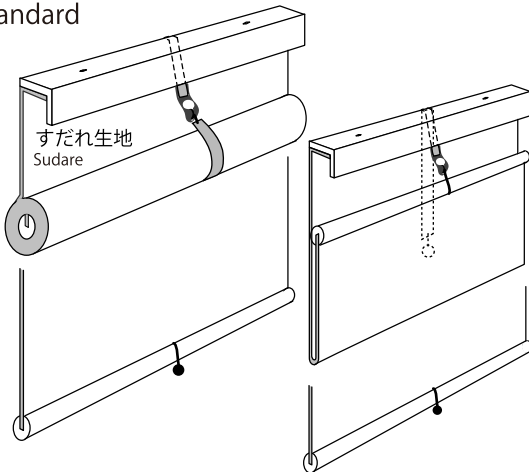

- ロールアップタイプ -

Roll Up

- L型桟木タイプ (標準仕様)
Standard

- 平型桟木タイプ
Crosspiece is flat wooden top and bottom

- くるっとタイプ -

Kurruto

- L型桟木タイプ (標準仕様)
Standard

- 平型桟木タイプ
Crosspiece is flat wooden top and bottom