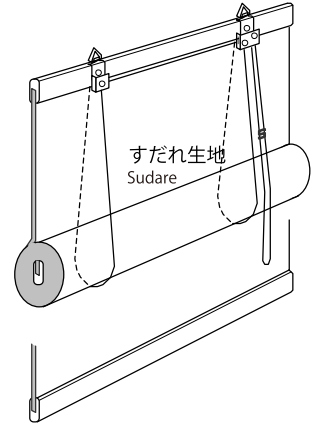

- ロールアップタイプ -

Roll Up

- L型桟木タイプ (標準仕様)
Standard

- 平型桟木タイプ
Crosspiece is flat wooden top and bottom

- くるっとタイプ -

Kurruto

- L型桟木タイプ (標準仕様)
Standard

- 平型桟木タイプ
Crosspiece is flat wooden top and bottom