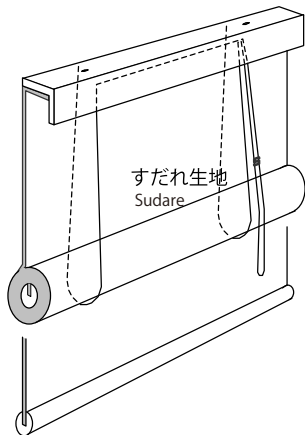

- ロールアップタイプ -

Roll Up

- L型栈木タイプ (標準仕様)
Standard

- 平型栈木タイプ
Crosspiece is flat wooden top and bottom